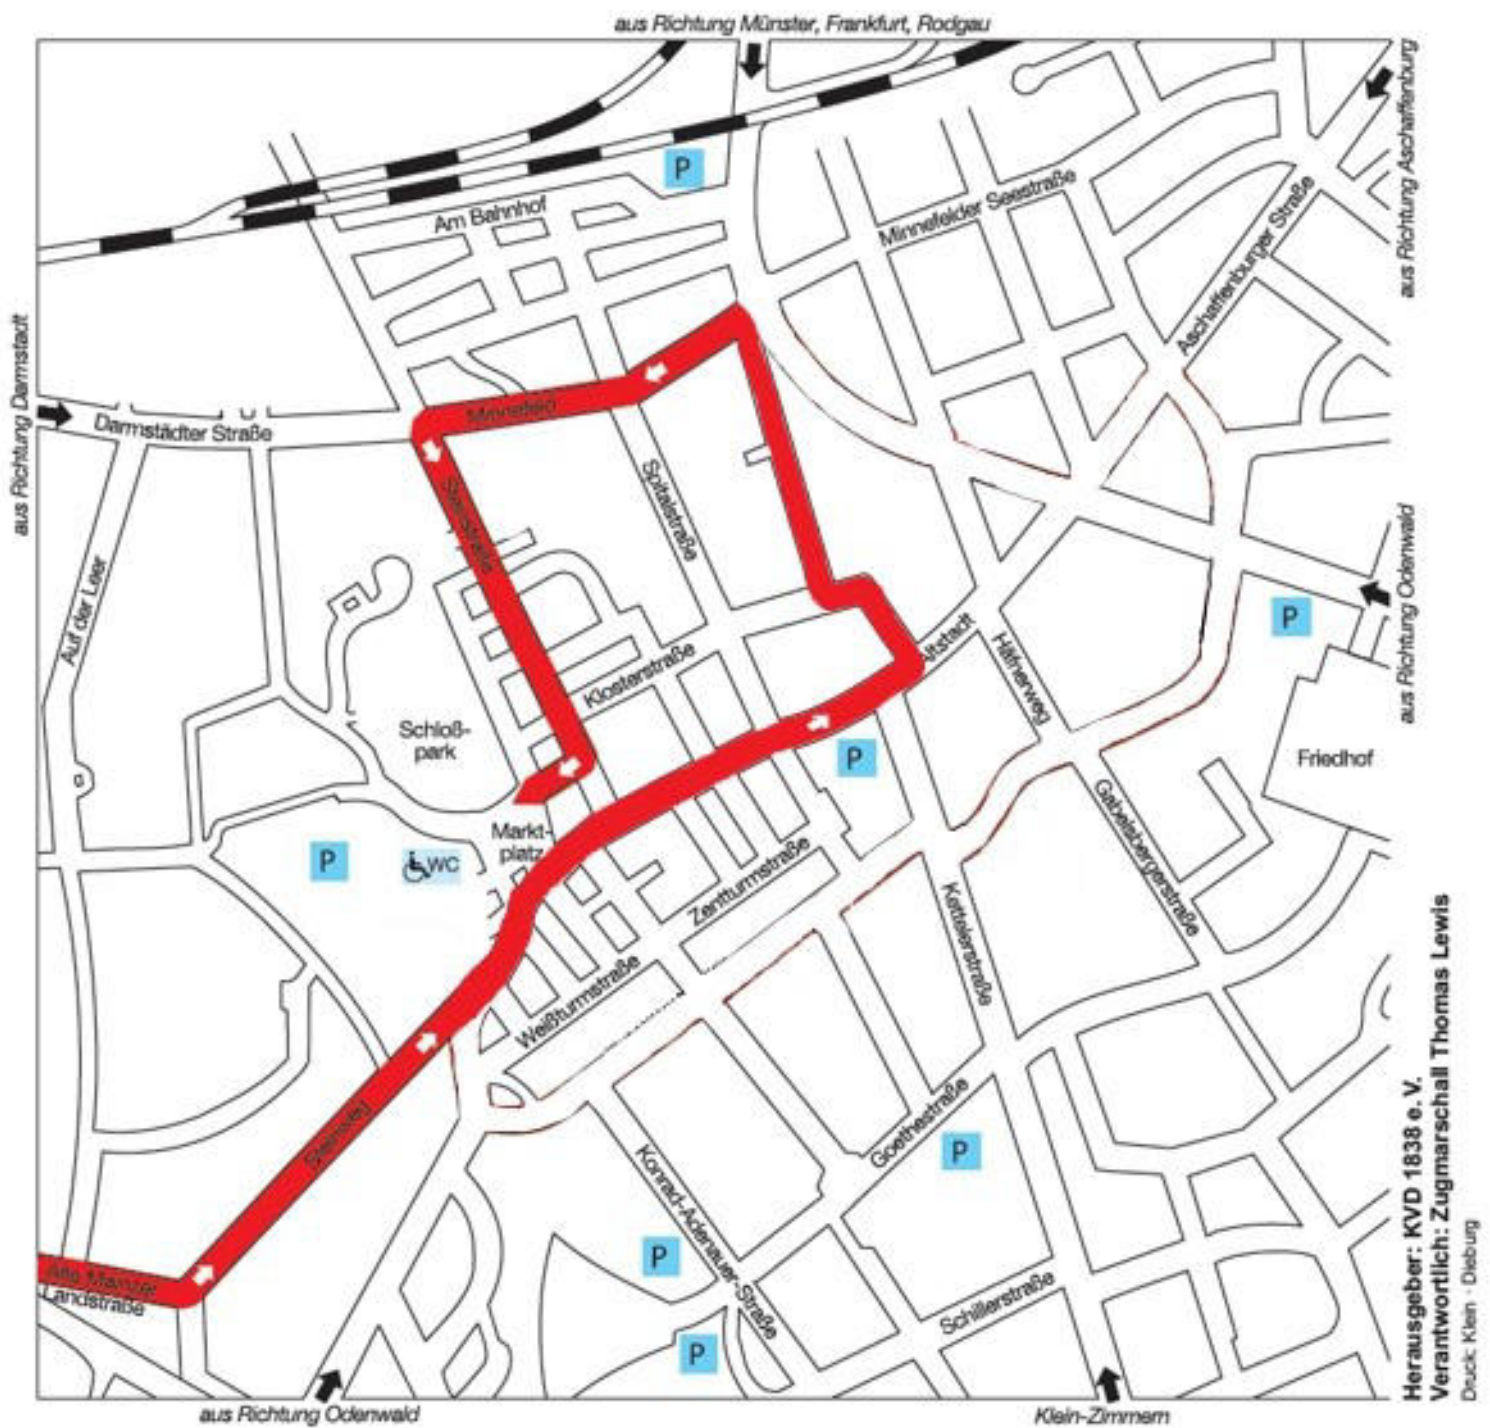

# DIEBURGER KINDERFASTNACHTSZUG 2020

SONNTAG, 16. FEBRUAR 2020 - BEGINN: 13.33 UHR

*Auch im Jahre zwanzisch-zwanzisch,  
wann dess Äla kimmt dann danz isch!*

Herausgeber: Karnevalverein Dieburg 1838 e.V. - Verantwortlich: Zugmarschall Thomas Lewis

**JEDER TRÄGT DIE ZUGPLAKETTE**

**DIE ZUGPLAKETTE TRÄGT JEDER**

**ZUGWEG: Steinweg - Rheingaustraße - Zuckerstraße - Altstadt -  
Marienstraße - Minnefeld - Steinstraße - Marktplatz**

**ZUGWEG:** Steinweg - Rheingaustraße - Zuckerstraße - Altstadt - Marienstraße - Minnefeld - Steinstraße - Marktplatz